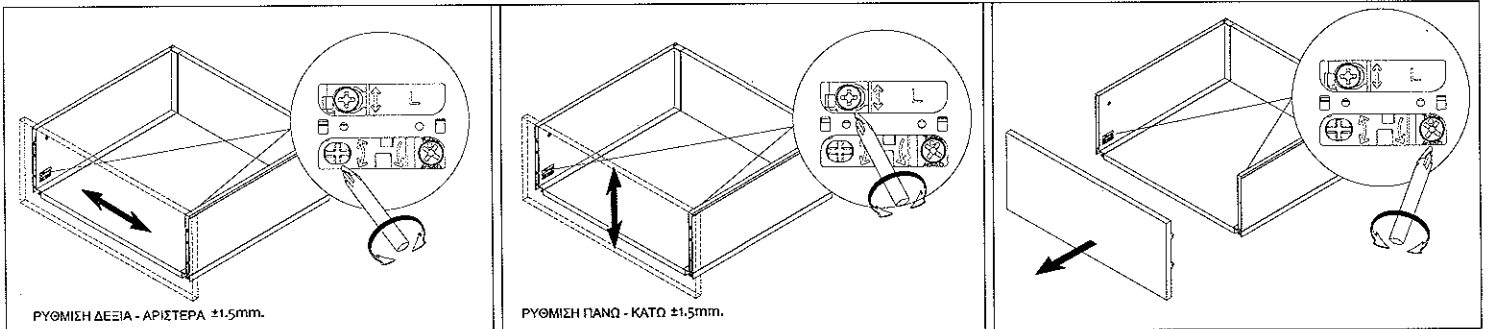

ΡΥΘΜΙΣΗ ΜΕΤΩΠΗΣ ΣΥΡΤΑΡΙΟΥ