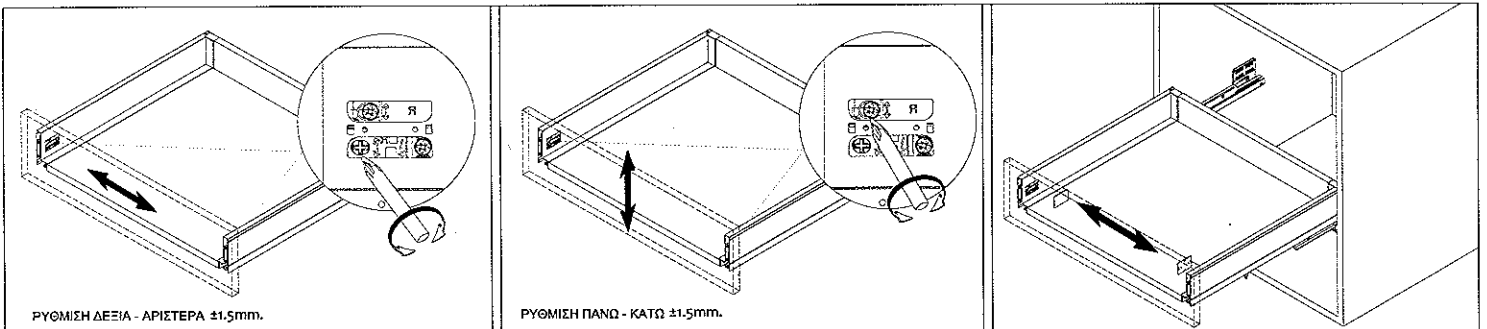

ΡΥΘΜΙΣΗ ΜΕΤΩΠΗΣ ΣΥΡΤΑΡΙΟΥ