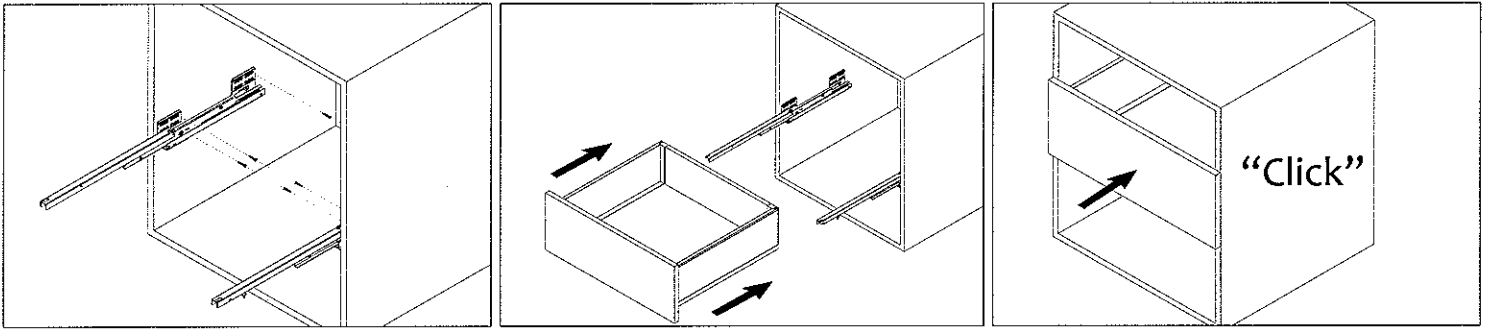

Slim box H=167mm

ΣΧΕΔΙΟ ΤΟΠΟΘΕΤΗΣΗΣ ΣΥΡΤΑΡΙΟΥ ΣΤΟ ΕΡΜΑΡΙΟ

ΡΥΘΜΙΣΗ ΜΕΤΩΠΗΣ ΣΥΡΤΑΡΙΟΥ

ΑΠΟΣΥΝΑΡΜΟΛΟΓΗΣΗ ΣΥΡΤΑΡΙΟΥ